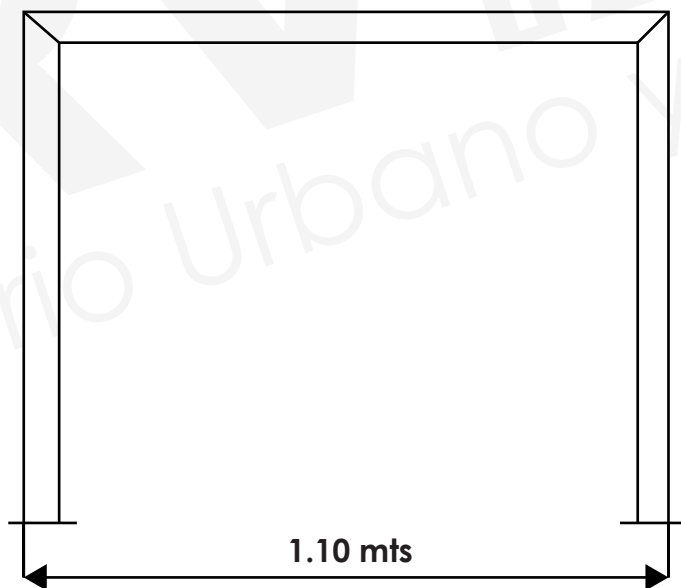

DESCRIPCIÓN

Bicirack fabricado en PTR de 2x2" y PTR de 3x2", placa cal. 10; fijado al piso por medio de taquetes expansivos de uso rudo.

- Largo: 1.10 mts., Alto: 90 mts.
- Terminado en pintura electrostática disponible en cualquier color (Consulta disponibilidad en productos).
- Ideal para parques, unidades deportivas, escuelas, áreas públicas, ciclo vías, etc.